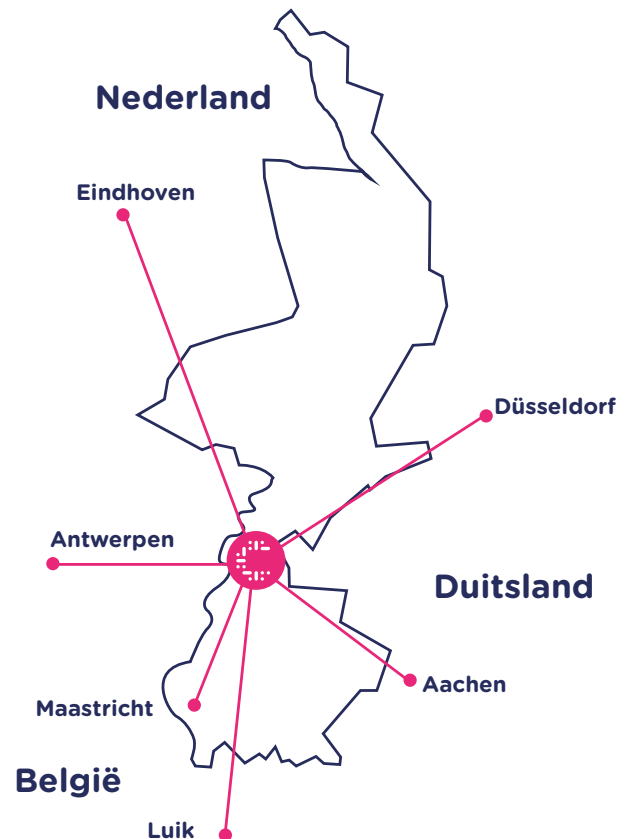

Chemelot Fact Sheet

800 hectare
= 1.600 voetbalvelden

Chemelot is

> 200 bedrijven

60 fabrieken

8.500 medewerkers

campus

1.200 studenten
3.000 kenniswerkers

7,5 miljard kilo product
per jaar

2.400
lichtmasten

800 km
leidingen

200 km
riolering

60 km
rail

50 km
wegdek

haven
Stein