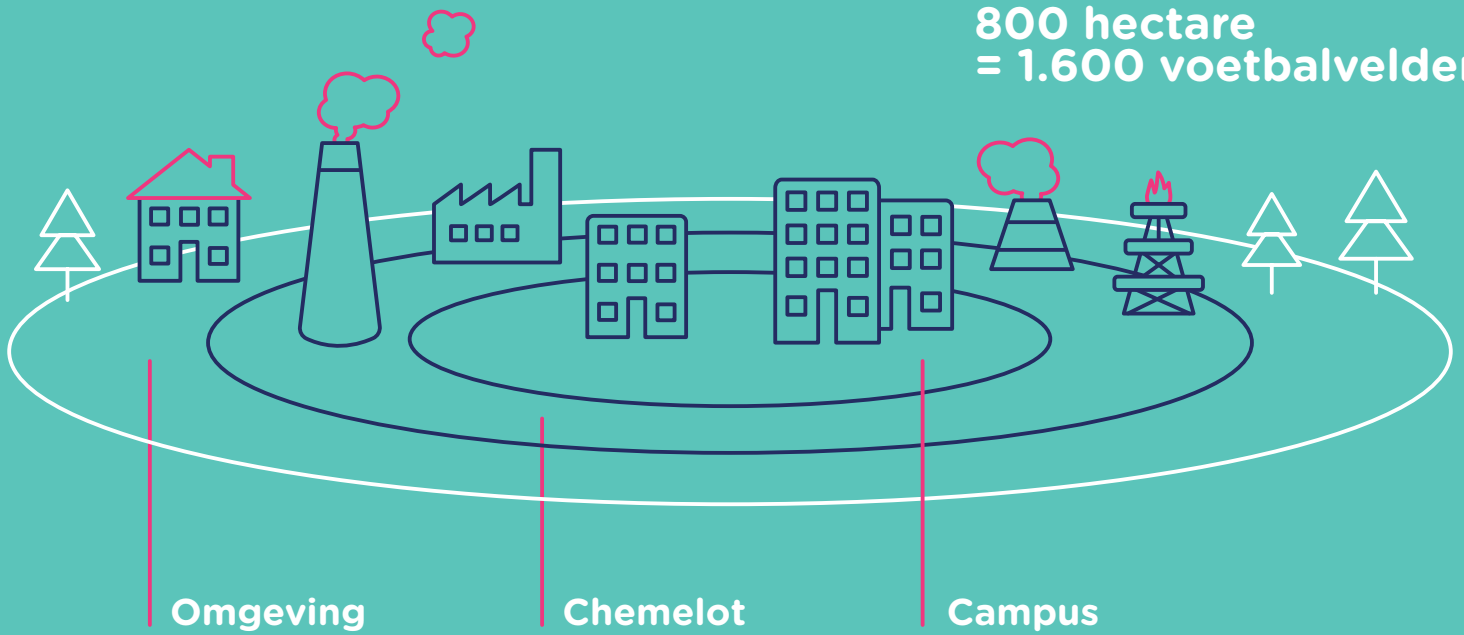

Chemelot Fact Sheet

800 hectare
= 1.600 voetbalvelden

Chemelot is

> 200 bedrijven

60 fabrieken

8.500 medewerkers

campus

1.200 studenten
3.000 kenniswerkers

7,5 miljard kilo product
per jaar

2.400
lichtmasten

800 km
leidingen

200 km
riolering

60 km
rail

50 km
wegdek

haven
Stein